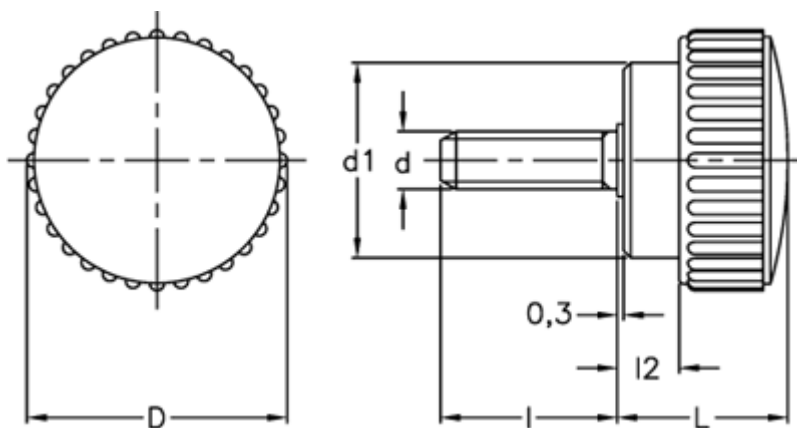

Varenummer: 2302002221
Beskrivelse: E+G Fingerskrue
B.193/18 p-M5x10

Mål

D = 18
d1 = 13
d 6g = M5
l = 10
L = 12
l2 = 3